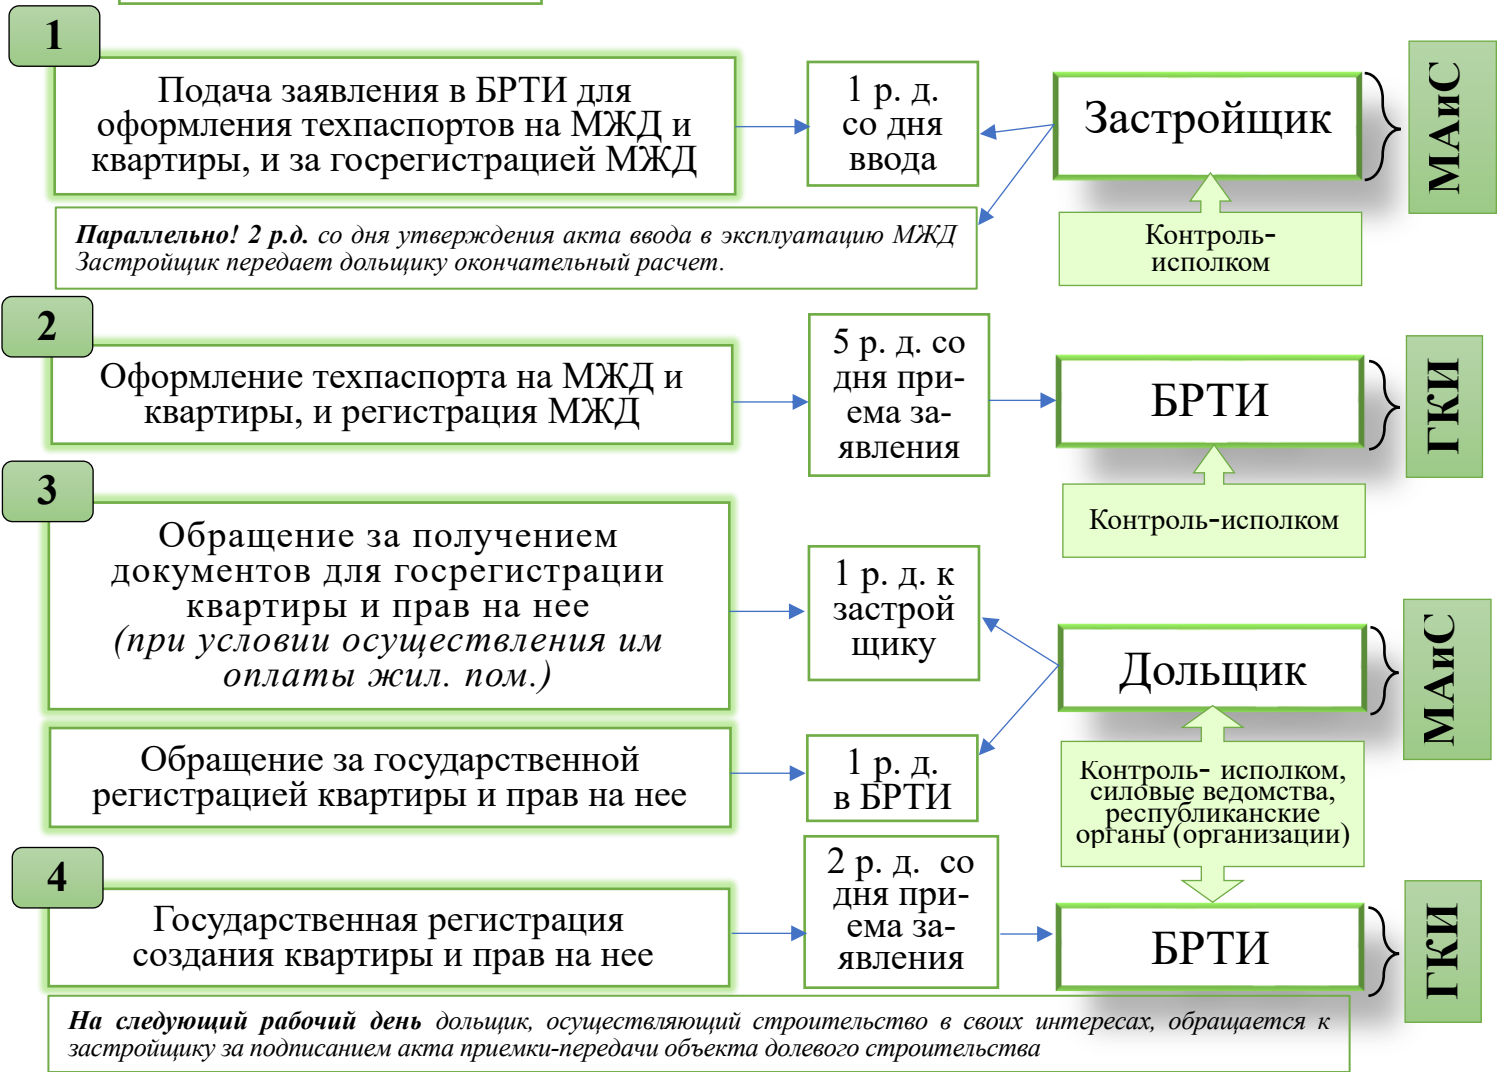

Ввод арендного жилого дома

1 ЭТАП 10 раб. дней

Заселение арендного жилого помещения

2 ЭТАП 20 раб. дней